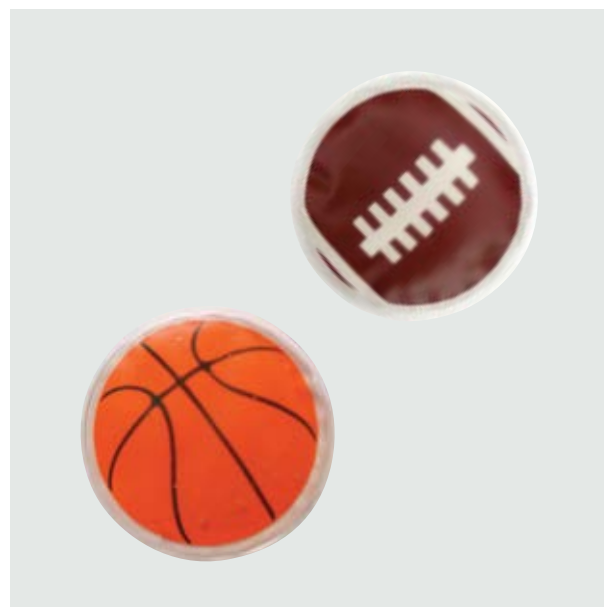

SAL 07 Klyn Sanitizer

Material: Plástico PET

Medida: 11 x 3.3 cm diámetro

- Botella en forma redonda.
- Capacidad: 60 ml. Refiliable.
- Contiene solución antiséptica al 72% de alcohol etílico de caña.
- Adicionada con aloe vera.

SAL 09 Iced Patch Deportivo

Material: PVC no tóxico

Medida: 10.5 cm diámetro

- Bolsa termosellada con gel interior para enfriar.
- Fines medicinales y/o cosméticos
- Versiones: AME, BSB, BSK, GLF, SOC y TEN.